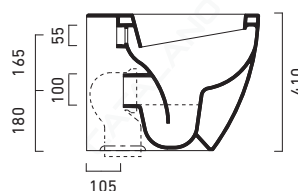

cod. 1VPC5200

Wc scarico parete, convertibile a terra
tramite curva tecnica. Scarico 4,5 lt.
Horizontal outlet wc, convertible to floor
outlet with a pipe elbow. 4,5 lt.
WC mit Wandabfluss, durch Kurventechnik
auf Bodenabfluss umrüstbar
Wasserspülmenge 4,5 l.

EN 997 – CL1 – 5/4 + CL2