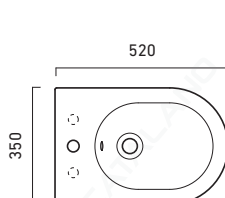

SFERA 52

CATALANO
THE ESSENCE OF CERAMICS

cod. 1BIC5200

Bidet monoforo predisposto triforo.
Single-hole bidet prearranged also for three-
holes taps.
Einloch-Bidet, vorgerüstet für drei Löcher.

EN 14528 – CL20

cod. 1VPC5200

Wc scarico parete, convertibile a terra
tramite curva tecnica. Scarico 4,5 lt.
Horizontal outlet wc, convertible to floor
outlet with a pipe elbow. 4,5 lt.
WC mit Wandabfluss, durch Kurventechnik
auf Bodenabfluss umrüstbar
Wasserspülmenge 4,5 l.