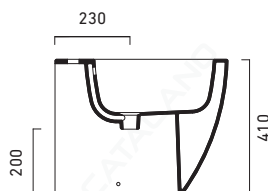

cod. 1VPC5200

Wc scarico parete, convertibile a terra
tramite curva tecnica. Scarico 4,5 lt.
Horizontal outlet wc, convertible to floor
outlet with a pipe elbow. 4,5 lt.
WC mit Wandabfluss, durch Kurventechnik
auf Bodenabfluss umrüstbar
Wasserspülmenge 4,5 l.

EN 997 – CL1 – 5/4 + CL2