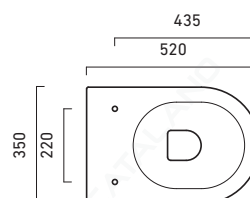

SFERA 52

CATALANO
THE ESSENCE OF CERAMICS

cod. 1BIC5200

Bidet monoforo predisposto triforo.
Single-hole bidet prearranged also for three-
holes taps.
Einloch-Bidet, vorgerüstet für drei Löcher.

EN 14528 – CL20

cod. 1VPC5200

Wc scarico parete, convertibile a terra
tramite curva tecnica. Scarico 4,5 lt.
Horizontal outlet wc, convertible to floor
outlet with a pipe elbow. 4,5 lt.
WC mit Wandabfluss, durch Kurventechnik
auf Bodenabfluss umrüstbar
Wasserspülmenge 4,5 l.